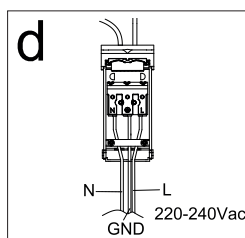

NL

- Verbind de kabel van de led driver aan de kabel van het paneel (draaibevestiging).
- Verbind de kabel van de sensor driver met de kabel aan de led driver (klikbevestiging).
- Verbind de kabel van de sensor aan de sensor driver (schroeven en vastklikken).
- Sluit de stroomkabel aan op de aansluitdoos middels de klemmen.

EN

- Connect the cable of the LED driver to the cable of the panel (swivel mount).
- Connect the cable from the sensor driver to the cable on the LED driver (snap fastener).
- Connect the cable from the sensor to the sensor driver (screw and click fastening).
- Connect the power cable to the junction box using the clamps.

DE

- Verbinden Sie das Kabel des LED-Treibers mit dem Kabel des Panels (Schwenkmontage).
- Verbinden Sie das Kabel des Sensortreibers mit dem Kabel des LED-Treiber (Druckknopf).
- Verbinden Sie das Kabel vom Sensor mit dem Sensortreiber (Schraub- und Klickbefestigung).
- Schließen Sie das Stromkabel mit den Klemmen an der Anschlussdose an.