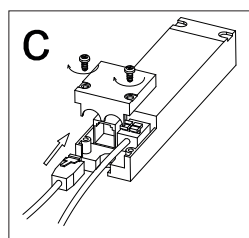

NL

- Verbind de kabel van de led driver aan de kabel van het paneel (draaibevestiging).
- Verbind de kabel van de sensor driver met de kabel aan de led driver (klikbevestiging).
- Verbind de kabel van de sensor aan de sensor driver (schroeven en vastklikken).
- Sluit de stroomkabel aan op de aansluitdoos middels de klemmen.

EN

- Connect the cable of the LED driver to the cable of the panel (swivel mount).
- Connect the cable from the sensor driver to the cable on the LED driver (snap fastener).
- Connect the cable from the sensor to the sensor driver (screw and click fastening).
- Connect the power cable to the junction box using the clamps.

DE

- Verbinden Sie das Kabel des LED-Treibers mit dem Kabel des Panels (Schwenkmontage).
- Verbinden Sie das Kabel des Sensortreibers mit dem Kabel des LED-Treiber (Druckknopf).
- Verbinden Sie das Kabel vom Sensor mit dem Sensortreiber (Schraub- und Klickbefestigung).
- Schließen Sie das Stromkabel mit den Klemmen an der Anschlussdose an.