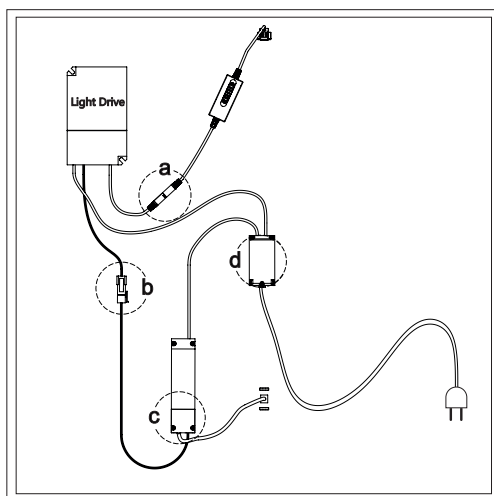

NL

- Verbind de kabel van de led driver aan de kabel van het paneel (draaibevestiging).
- Verbind de kabel van de sensor driver met de kabel aan de led driver (klikbevestiging).
- Verbind de kabel van de sensor aan de sensor driver (schroeven en vastklikken).
- Sluit de stroomkabel aan op de aansluitdoos middels de klemmen.

EN

- Connect the cable of the LED driver to the cable of the panel (swivel mount).
- Connect the cable from the sensor driver to the cable on the LED driver (snap fastener).
- Connect the cable from the sensor to the sensor driver (screw and click fastening).
- Connect the power cable to the junction box using the clamps.

DE

- Verbinden Sie das Kabel des LED-Treibers mit dem Kabel des Panels (Schwenkmontage).
- Verbinden Sie das Kabel des Sensortreibers mit dem Kabel des LED-Treiber (Druckknopf).
- Verbinden Sie das Kabel vom Sensor mit dem Sensortreiber (Schraub- und Klickbefestigung).
- Schließen Sie das Stromkabel mit den Klemmen an der Anschlussdose an.