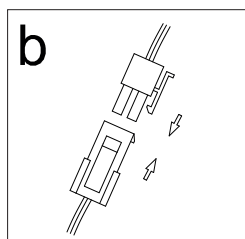

HANDLEIDING/MANUAL/ANLEITUNG

THINQ EASYFIT NEXT+ LED PANEL

60X60

KOOPMANINTERLIGHT.NL
INTERLIGHTGMBH.DE

THINQ

Formaat / Dimensions / Abmessungen

595mm x 595mm x 33mm

Installatie / Installation / Installation

NL

- Verbind de kabel van de led driver aan de kabel van het paneel (draaibevestiging).
- Verbind de kabel van de sensor driver met de kabel aan de led driver (klikbevestiging).
- Verbind de kabel van de sensor aan de sensor driver (schroeven en vastklikken).
- Sluit de stroomkabel aan op de aansluitdoos middels de klemmen.

EN

- Connect the cable of the LED driver to the cable of the panel (swivel mount).
- Connect the cable from the sensor driver to the cable on the LED driver (snap fastener).
- Connect the cable from the sensor to the sensor driver (screw and click fastening).
- Connect the power cable to the junction box using the clamps.

DE

- Verbinden Sie das Kabel des LED-Treibers mit dem Kabel des Panels (Schwenkmontage).
- Verbinden Sie das Kabel des Sensortreibers mit dem Kabel des LED-Treiber (Druckknopf).
- Verbinden Sie das Kabel vom Sensor mit dem Sensortreiber (Schraub- und Klickbefestigung).
- Schließen Sie das Stromkabel mit den Klemmen an der Anschlussdose an.